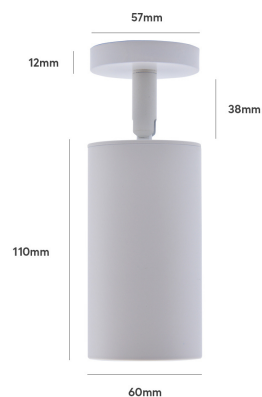

Faretto da soffitto GU10 - Orientabile 360° - Direzioneabile - Possibilità di intercambiare la lampadina

Descrizione

Questo portafaretto da soffitto o parete, creato in lega di alluminio, è disponibile verniciato a fuoco in nero, oro e bianco per adattarsi a ogni esigenza estetica. Col suo stile moderno è adatto a parete e soffitti di cucine, salotti, corridoi e soggiorni. Dona a ogni ambiente un tocco di contemporaneità.

Inoltre grazie all'attacco GU10 in dotazione, il faretto interno è intercambiabile senza necessità di intervento da parte dell'elettricista e senza dover gettare via il portafaretto.

Scheda tecnica

Alimentazione	220-240V
Potenza massima	max 25W
Portalampada	GU10
Montaggio	soffitto/parete
Grado di protezione	IP20
Colore	Bianco, nero, oro
Materiale	Lega di alluminio
Certificati	CE, RoHs
Dimensioni	D. 60x110x57mm