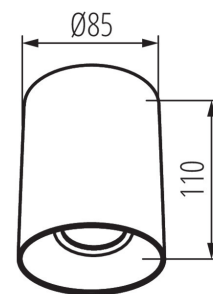

Faretto da soffitto a cilindro RITI - Bianco o nero - H110mm 220V GU10

Descrizione

Il faretto decorativo **GU10** RITI è realizzato in alluminio, con una struttura verniciata opaca in bianco o nero. Ha una buona fattura, un design moderno ed è possibile usarlo come fonte di illuminazione autonoma o in combinazione con altre lampade. La sostituzione della lampadina è facile e molto rapida. Adatto per il montaggio a soffitto (non da incasso).

Scheda tecnica

Alimentazione	220-240V
Potenza massima	max 25W
Portalampada	GU10
Montaggio	soffitto/parete
Grado di protezione	IP20
Colore	Bianco, nero
Materiale	Lega di alluminio
Certificati	CE, RoHs
Dimensioni	D. 85x110mm