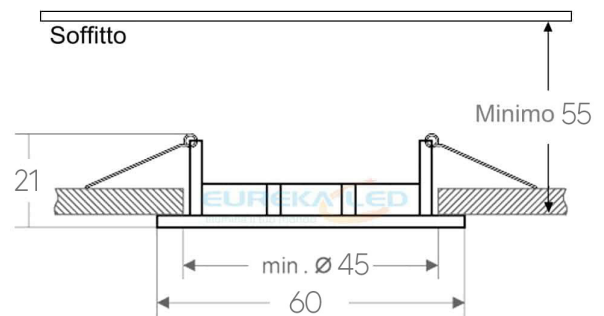

Mini portafaretto da incasso tondo per MR11 e GU10 - Foro da incasso 50mm

Descrizione

Questo mini porta faretto da incasso, rotondo e in alluminio, è adatto a qualsiasi faretto con diametro da 6cm, grazie al fissaggio a molle è ideale per controsoffittature, si abbina facilmente ad un arredamento lineare e moderno. Grazie alle portalampada in dotazione il faretto è intercambiabile.

Unità misura (mm)

Scheda tecnica

Alimentazione	220-240V
Potenza massima	max 35W
Portalampada	GU10/MR16
Lampada	GU10/MR16
Montaggio	incasso
Materiale	alluminio
Grado di protezione	IP20
Dimensioni	Ø60x35mm
Dimensioni foro	Ø50mm
Certificati	CE, RoHs
Garanzia	5 anni