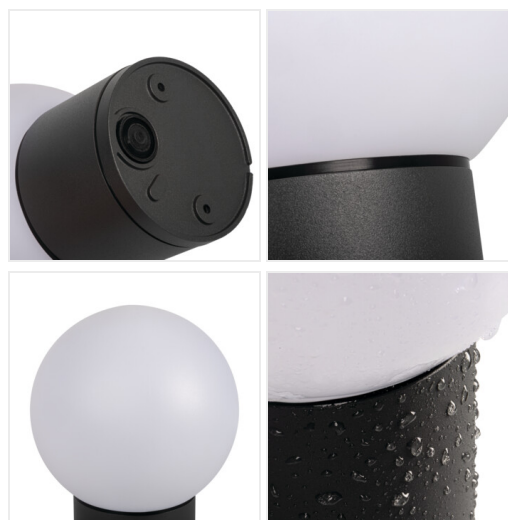

Kanlux

EAN: 5905339903051

Lampada da giardino con lampadina sostituibile
Kanlux 46082 STONO 15M DL GR

IP
65

Data di emissione: 21.04.2026, 08:58

Ci riserviamo la possibilità di introdurre delle modifiche tecniche. I dati contenuti in questo materiale non sono legalmente vincolanti.

Colore	antracite
RAL	7016
Materiale del corpo	alluminio
Diffusore	PE
Grado di protezione contro le scosse elettriche	I
Distanza minima dall' oggetto illuminata	0,2m
Temperatura esercizio [°C]	-20+35

LOGISTICA